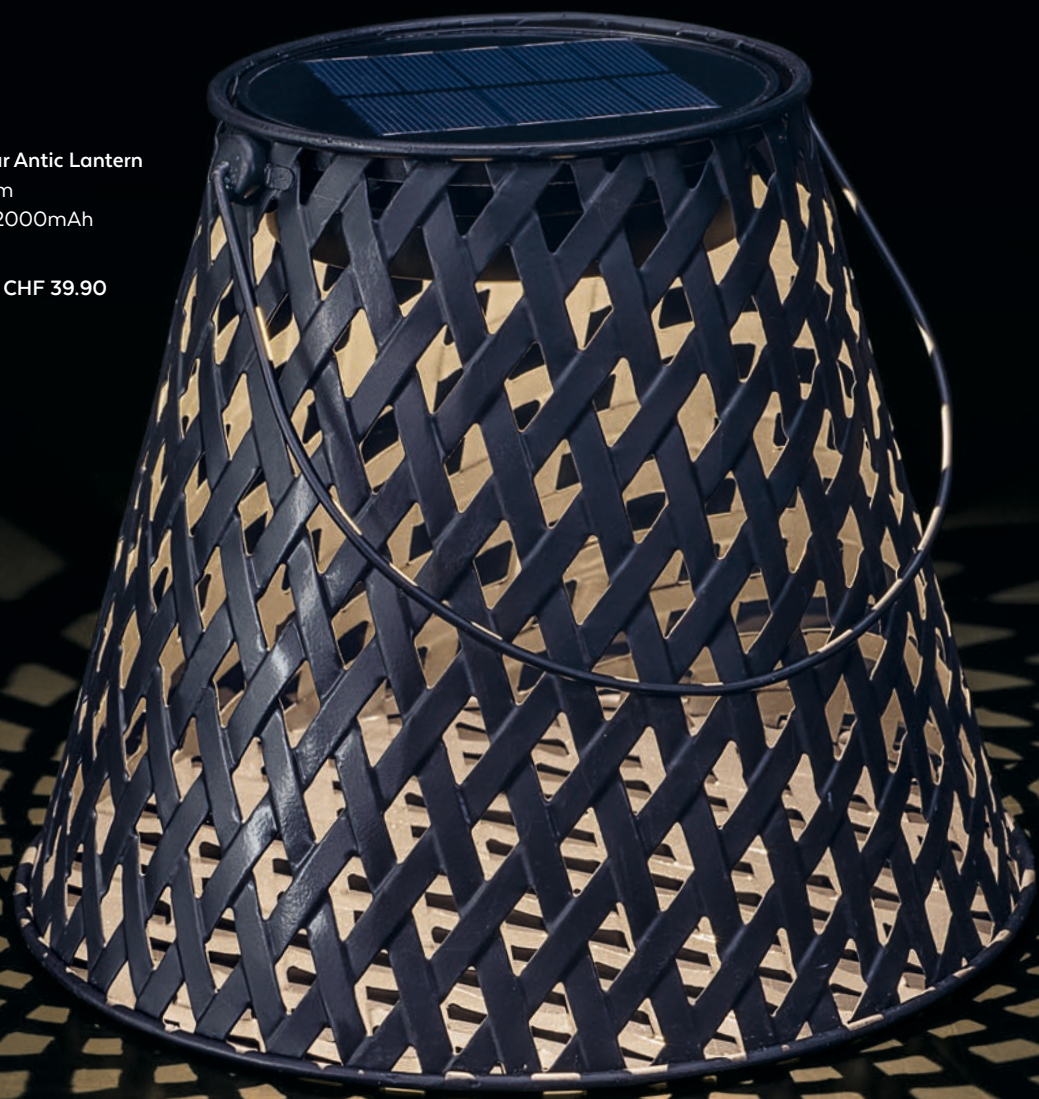

Lumineuse comme la lune et les étoiles,  
la lanterne brille jusque dans le lointain et  
répand sa flamme à travers tout le pays.

ROLF ZUCKOWSKI

**In & Outdoor Solar Antic Lantern**

1 LED | ø 26 x 21cm

NI-MH 1x18650 2000mAh

Twilight Switch

Art. SOL-011-01 | **CHF 39.90**

Art. SOL-011-02 | **CHF 39.90**

Art. SOL-011-04 | **CHF 39.90**

My shadow's the only one  
that walks beside me.

GREEN DAY

In & Outdoor Solar Antic Lantern

1 LED | ø 26 x 21 cm

NI-MH 1x18650 2000mAh

Twilight Switch

Art. SOL-011-03 | CHF 39.90

**In & Outdoor Solar Lamp flat**  
1 LED | ø 14 x 14 cm  
NI-MH HB80 10mAh  
Twilight Switch  
Art. SOL-015-02 | CHF 14.90

**In & Outdoor Solar Lamp angular**  
1 LED | ø 14 x 17 cm  
NI-MH HB80 10mAh  
Twilight Switch  
Art. SOL-015-03 | CHF 14.90