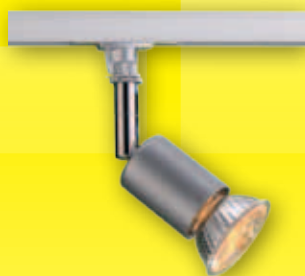

NOSER® POWER-TRACK 230V Leuchten / Luminaires

Spotleuchte "PHI" GU10, 230V max. 42W
Spot "PHI" GU10, 230V max. 42W

Art. Nr. / No. art. / Item no.
2802.04 **weiss/blanc**
2802.88 **silber/argenté**
2802.16 **gold/doré**
2802.14 **antik/antique**

D = 5cm, H = 14,6cm

Spotleuchte "TAU" G9 230V max. 20W
Spot "TAU" G9, 230V max. 20W