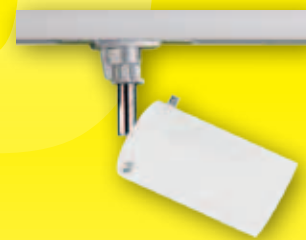

Art. Nr. / No. art. / Item no.
4322.04 **weiss/blanc**
4322.88 **silber/argenté**
4322.16 **gold/doré**
4322.14 **antik/antique**

D = 5cm, H = 9cm

Spotleuchte "ETA" GU10, 230V max. 42W
Spot "ETA" GU10, 230V max. 42W