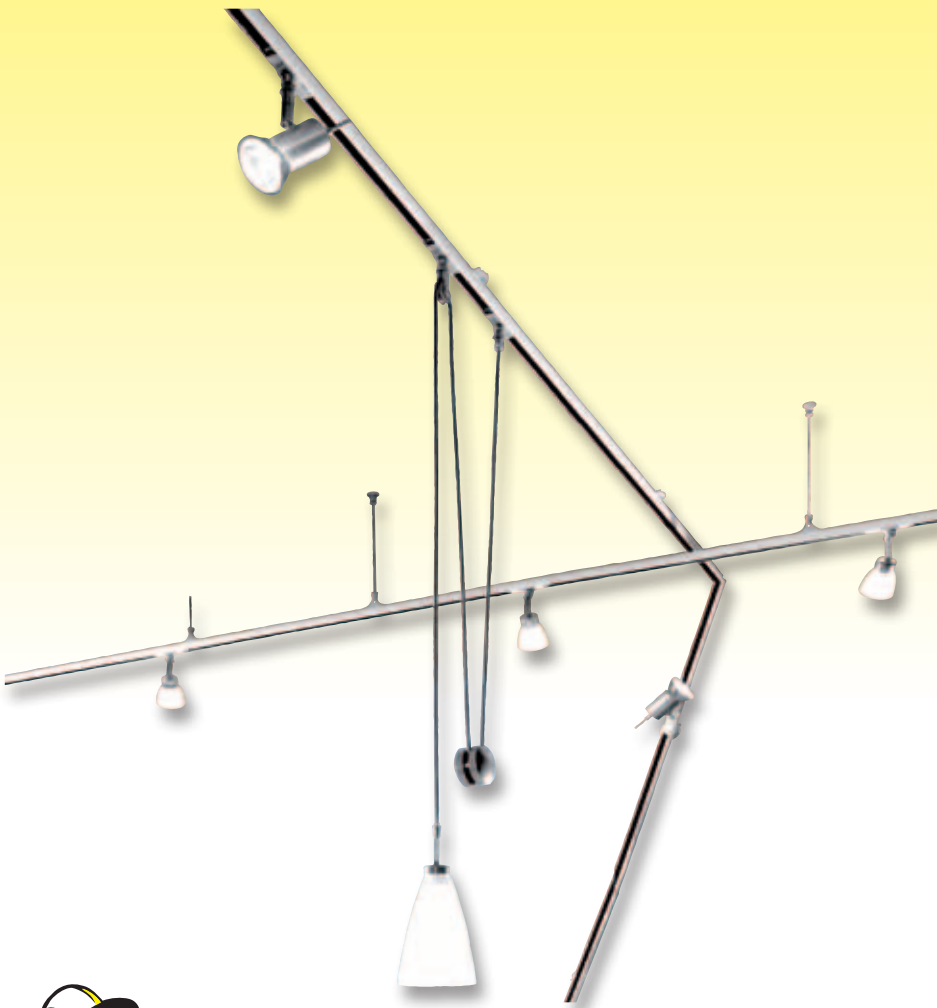

Bruchsch Licht?

DE NOSI HÄT'S!

POWER-TRACK

Hochvolt-Schienensystem
230V

Système d'éclairage sur rail
230V

NOSERLIGHT AG

CH-8909 Zwillikon, Tel. +41 44 701 81 81, info@noselight.ch