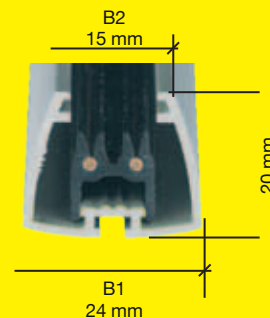

NOSER® POWER-TRACK 230V

Einphasen-Stromschiene, 230 Volt, 10A, Breite B1 = 24 mm, Breite B2 = 15 mm, Höhe = 20 mm. VDE geprüft / CE

Rail monophasé, 230V, 10A, largeur B1 = 24 mm, largeur B2 = 15 mm, hauteur = 20 mm. Corresponds aux normes CE, testé par VDE

Verbinder 230V, leitend, max. 10A, Länge 80mm Connecteur électroconducteur, 230V, max. 10A, longueur 80mm

Art. Nr. / No. art. / Item no.
025.04 **weiss/blanc**
025.88 **silber/argenté**
025.16 **gold/doré**
025.14 **antik/antique**

Mitteinspeisung 230V max. 10A, Länge 137mm Alimentation centrale 230V max. 10A, longueur 137mm

Art. Nr. / No. art. / Item no.
026.04 **weiss/blanc**
026.88 **silber/argenté**
026.16 **gold/doré**
026.14 **antik/antique**

T-Verbinder 230V max. 10A, Länge 80 x 140mm
T-connecteur 230V max. 10A, longueur 80 x 140mm

Art. Nr. / No. art. / Item no.
028.04 **weiss/blanc**
028.88 **silber/argenté**
028.16 **gold/doré**
028.14 **antik/antique**