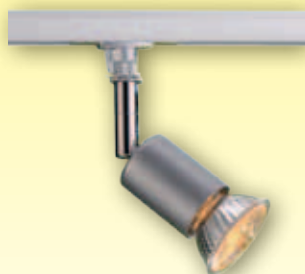

Art. Nr. / No. art. / Item no.
2812.04 **weiss/blanc**
2812.88 **silber/argenté**
2812.16 **gold/doré**
2812.14 **antik/antique**

D = 5cm, H = 14cm

Pendelleuchte "TO" G9, 230V max. 20W
Luminaire "TO" G9, 230V max. 20W

Art. Nr. / No. art. / Item no.
7302.04 **weiss/blanc**
7302.88 **silber/argenté**
7302.16 **gold/doré**
7302.14 **antik/antique**

D = 5cm, H = 130 + 9cm

Spotleuchte "MY" LED, 230V, 8,5W
Spot "MY" LED, 230V, 8,5W