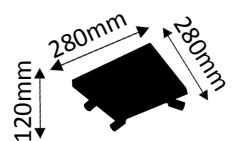

4x410lm

6,5W ~ 45W  
LED AGL

399-05-950

4 x LED COB 6,5W

2850K  
warmweiß

4x410lm

6,5W ~ 45W  
LED AGL

Oberfläche aluminium matt gebürstet / chrom. Strahlwinkel 45°.  
Surface aluminium brushed matt / chrome. Beam angle 45°.