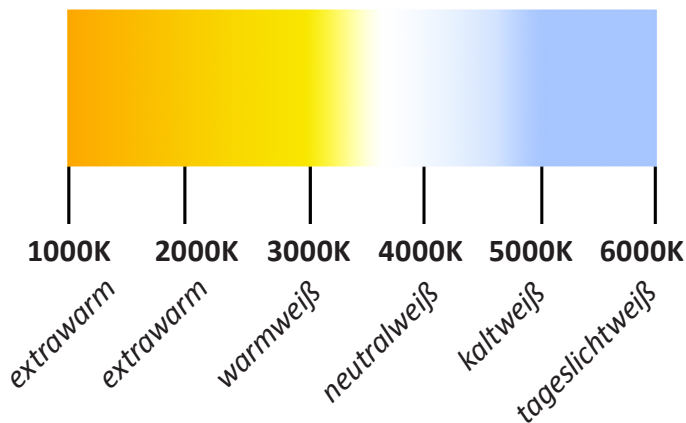

LEGENDE/ZEICHENERKLÄRUNG

Lichtfarbe

2700K
warmweiß

Die Lichtfarbe einer Lampe wird in Bezug auf die Farbtemperatur in der Temperaturskala in Kelvin (K) angegeben.

Lichtfarben Spektrum

Lumen

1x440lm

Lumen ist die Einheit des Lichtstroms. Es bezeichnet die pro Sekunde abgegebene Leistung innerhalb des Wellenbereichs des sichtbaren Lichts.

Als photometrische Einheit berücksichtigt das Lumen die Empfindlichkeit des menschlichen Auges. Zwei baulich gleiche Lichtquellen werden als gleich hell wahrgenommen, wenn Sie den gleichen Lichtstrom aussenden.

Zum Vergleich: Eine 40 Watt starke Glühlampe hat einen Lichtstrom von ca. 430 Lumen. Eine LED-Lampe mit 430 Lumen Lichtstrom, wird als gleich hell vom menschlichen Auge wahrgenommen werden.

Vergleichswerte

4,5W ~ 40W
LED AGL

Da es eine große Auswahl gibt, wird man sich schon bald fragen, ob die Leuchte die gewünschte Lichtausbeute erreicht, die für den jeweiligen Raum gewünscht wird.

Abhilfe hierbei schaffen unsere Vergleichswerte, die jederzeit einen Überblick geben, wie hell eine LED Lampe im Vergleich zu Ihren herkömmlichen Glühlampen-Pendant ist.

Ein Beispiel: Eine 4,5 Watt starke LED erzeugt ein Lichtstrom von ca. 440 Lumen und entspricht einer 44 Watt starken Lampe mit Wolframdrahtwendel.

Hatten Sie vorher also eine 40 Watt Glühlampe im Einsatz, können Sie bedenkenlos eine Leuchtenserie mit 4,5 Watt LED wählen, wenn Sie eine vergleichbare Lichtausbeute wünschen.

Feuchtraumeignung

Dieses Zeichen finden Sie bei Leuchtenserien die für den Einsatz in "Feuchträumen" geeignet sind und in Räumen mit überdurchschnittlich hoher Luftfeuchtigkeit betrieben werden dürfen.

Dimmbarkeit

Viele Leuchtenserien der Firma Leuchten Busch können gedimmt werden.

Bei Leuchten mit fest verbauten LED-Platinen finden Sie jederzeit in den Beschreibungen, wie und mit welchem Dimmern die Leuchten gedimmt werden können. In einigen Fällen können bereits bestehende Dimmersysteme weiter verwendet werden.

Das Sortiment umfasst LED-Leuchten mit fest verbauten Platinen (COB = Chip on board), die mit Phasen- und Phasenabschnittsdimmern gedimmt werden können.

Zusätzlich zu Dreh- und Druckdimmer gibt es auch "smarte" Varianten Leuchten zu dimmen, (z.B. via Bluetooth Dimmer) die mit Smartdevices gedimmt und gesteuert werden können.

Es funktionieren viele andere Dimmer grundsätzlich empfehlen wir jedoch Dimmer aus unserem Sortiment (siehe Anhang).

Energieeffizienz

Die Energieeffizienz beschreibt den Wirkungsgrad in Bezug auf die genutzte Energie.

Alle Leuchten der Firma Leuchten Busch werden in Hinblick auf Ihre Energieeffizienz untersucht und optimiert.

Jede gefertigte LED Leuchte entspricht mindestens der Energieeffizienzklasse A.

Einige Leuchten werden weiterhin noch mit konventionellen Lampenfassungen ausgeliefert und ermöglichen dem Endverbraucher, selbst über die Lichtqualität und den Energieverbrauch durch die Wahl des Leuchtmittels zu wählen (A++ - E).

Sicherheit

Die Leuchten der Firma Leuchten Busch werden nach allen gültigen EU-Normen gefertigt. Dies wird mit dem CE-Symbol bestätigt.