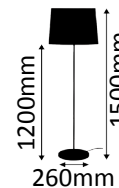

311-20-

1 x E27 ,max. 60W

Schirm bitte separat bestellen
Please order shades separately

CE A++ - E