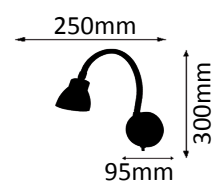

CE A++ - E

Oberfläche aluminiumfarbig.  
Surface aluminum colored.

Ersatzglas-Nr.: 076-7062-37 opal matt (60x58mm ØxH; Loch 27mm)  
Number of replaceable glass 076-7062-37 opale matt (60x58mm ØxH; Hole 27mm)