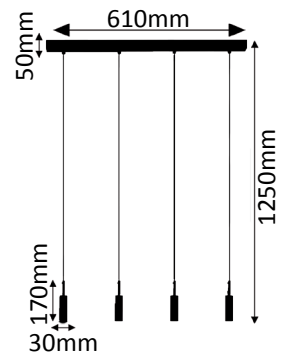

306-30-2401

4 x LED COB 9W

2850K  
warmweiß

4x600lm

9W ~ 80W  
LED AGL

Oberfläche nickel matt gebürstet / chrom. Linse 45°.  
Surface nickel brushed matt / chrome. Lense 45°.

Pendellänge 125cm. Einfach kürzbar.  
Pendulum length 125cm. Simply shortable.