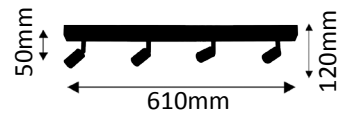

399-05-040

4 x LED COB 6,5W

2850K
warmweiß

4x410lm

6,5W ~ 45W
LED AGL