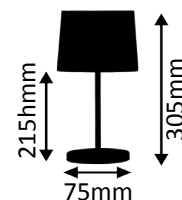

311-14-820

1 x E14 max. 8W
Schirm bitte separat bestellen
Please order shades separately

CE A++ - E