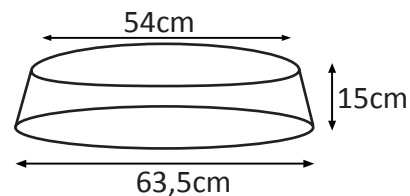

EXCLUSIVE

311-30-24-8898

Ø 63,5 cm - Chintz Grau

4 x E27 max. 15W

CE A++ - E

311-30-24-8895

Ø 63,5 cm - Chintz Schlamm

4 x E27 max. 15W

CE A++ - E

311-30-24-8892

Ø 63,5 cm - Chintz Creme

4 x E27 max. 15W

CE A++ - E

311-30-24-8891

Ø 63,5 cm - Chintz Weiß

4 x E27 max. 15W

CE A++ - E

Farbauswahl

Pendelarmatur passend für Schirme 63,5 x 54 x 15 cm (Ø Unten x Ø Oben x Höhe). Inklusive Bodenplatten Folie weiß. Anfertigung in anderen Farben auf Anfrage möglich. Geeignete Leuchtmittel E27 max. 15 Watt. Die Lieferung erfolgt ohne Leuchtmittel.

Pendulum fixtures suitable for shades Ø 63,5 x 54 x 15 cm (Ø below x Ø above x height). Includes bottom plates with white foil. Production in other colours possible (VPF-colour palette). Suitable for E27 bulbs max. 15 Watt. Delivery without bulbs.