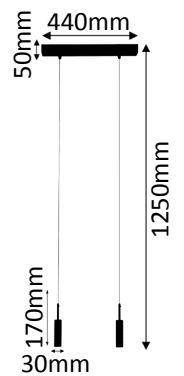

306-28-2401

3 x LED COB 9W

2850K
warmweiß

3x600lm

9W ~ 80W
LED AGL