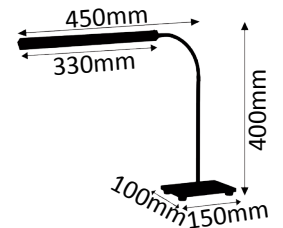

357-21-240

3 x LED COB 3,5W

2700K
warmweiß

3x280lm

3,5W ~ 30W
LED AGL