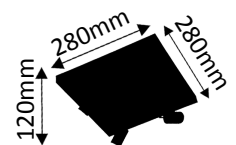

4x410lm

6,5W ~ 45W  
LED AGL

380-05-950

4 x LED COB 6,5W

2850K  
warmweiß

4x410lm

6,5W ~ 45W  
LED AGL

Oberfläche aluminium matt gebürstet / chrom. Strahlwinkel 45°  
Surface aluminum matt brushed / chrome. Beam angle 45°.