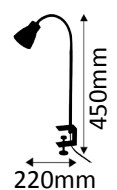

Oberfläche Aluminium matt gebürstet mit Chrom. Ersatzglas-Nr.: 076-7062-37 opal matt (60x58mm ØxH; Loch 27mm)
Surface aluminum matt brushed. Number of Replacement glass 076-7062-37 opale matt (60x58mm ØxH; Hole 27mm)