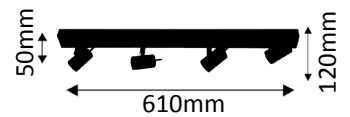

4x410lm

6,5W ~ 45W  
LED AGL

380-05-950

4 x LED COB 6,5W

2850K  
warmweiß

4x410lm

6,5W ~ 45W  
LED AGL

Oberfläche aluminium matt gebürstet / chrom. Strahlwinkel 45°  
Surface aluminum matt brushed / chrome. Beam angle 45°.