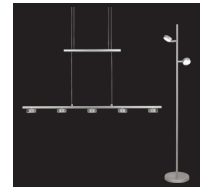

Seite 27

SATURN