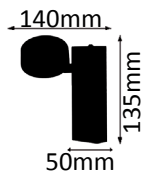

325-01-950

1 x LED COB 4,5W

2750K
warmweiß

1x400lm

4,5W ~ 50W
LED AGL