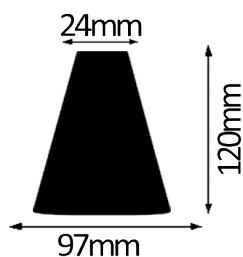

CE A++ - E

7077 Opalweiß  
*Opal white*

7078 Bernstein  
*Opalewhite*

7067 Opalweiß  
*Opal white*

Vierkantschiene Aluminium matt gebürstet 23,5 x 23,5 mm.  
*Aluminum brushed matt square rail.*

Zugentlaster und Glasbefestigung chrom poliert.  
*Cord grip and glass fastening chrome polished.*