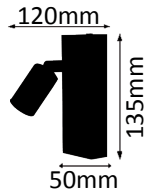

399-01-950

1 x LED COB 6,5W

2850K
warmweiß

1x410lm

6,5W ~ 45W
LED AGL