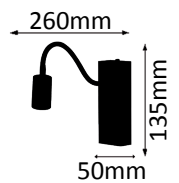

6,5W ~ 45W  
LED AGL

Oberfläche aluminium matt gebürstet / chrom. Strahlwinkel 45°.  
Surface aluminium brushed matt / chrome. Beam angle 45°.