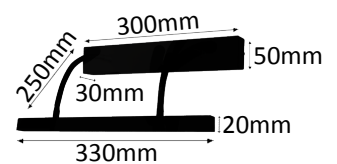

2x280lm

3,5W ~ 30W  
LED AGL

357-47-510

2 x LED COB 3,5W

2700K  
warmweiß

2x280lm

3,5W ~ 30W  
LED AGL

Oberfläche gold matt. Das Licht dieser Leuchten ist sehr schonend für Gemälde und Bilder: niedrige Temperaturen / keine UV-Strahlung.