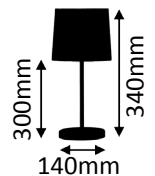

Stehleuchtenschirm

- 8903 Lichtweiß
- 8908 Honiggelb
- 8918 Orange
- 8913 Kaminrot

40 x 35 x 35 cm

(a) x (b) x (c)

Passend zu:

311-15-