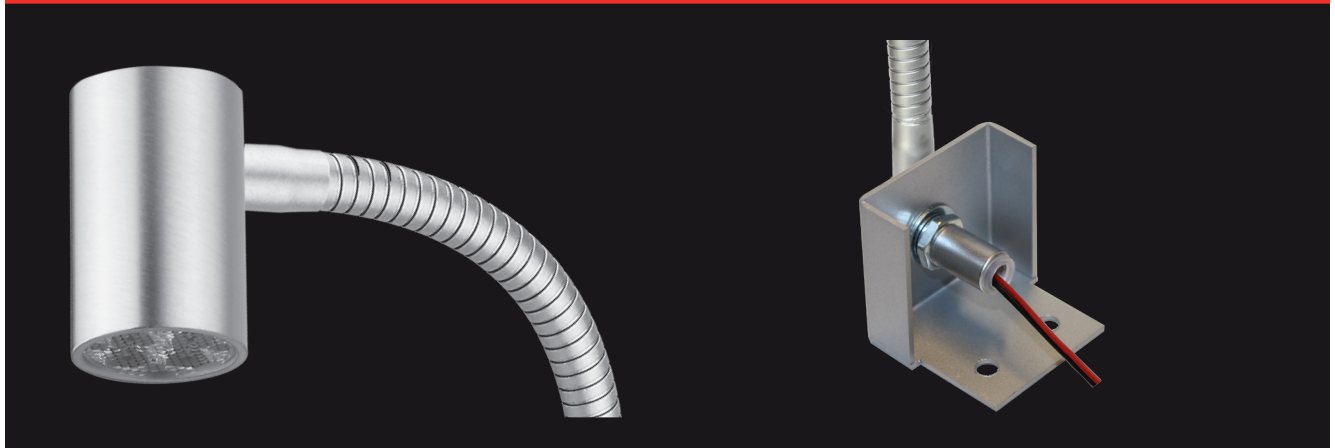

## DETAIL

Oberfläche silberfarbig matt. Strahlwinkel 45 Grad.  
Surface silver matt. Beam angle 45°.

Inklusive 60 cm Zuleitung und Netzgerät (700mA). Sets inkl. Steckadapter.  
Inclusive 60 cm cable and power supply (700mA). Sets including plug adapters.