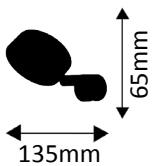

1x400lm

4,5W ~ 80W  
LED AGL

325-38-950

1 x LED COB 4,5W

2750K  
warmweiß

1x400lm

4,5W ~ 80W  
LED AGL

Oberfläche aluminium matt gebürstet / chrom.