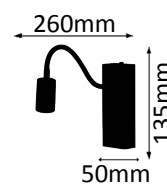

1x410lm

6,5W ~ 45W  
LED AGL

399-29-240

1 x LED COB 6,5W

2850K  
warmweiß

1x410lm

6,5W ~ 45W  
LED AGL

Oberfläche nickel matt gebürstet / Chrom. Strahlwinkel 45°.  
Surface nickel brushed matt / chrome. Beam angle 45°.