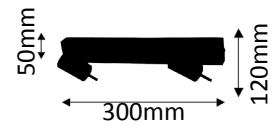

380-03-950

3 x LED COB 6,5W

2850K
warmweiß

3x410lm

6,5W ~ 45W
LED AGL