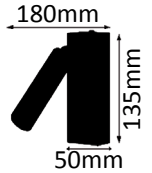

306-02-041
306-02-0411

2 x LED COB 9W

2850K warmweiß 2x600lm

9W ~ 80W LED AGL