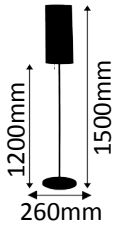

311-20-

1 x E27 max. 60W

Schirm bitte separat bestellen
Please order shades separately

CE A++ - E