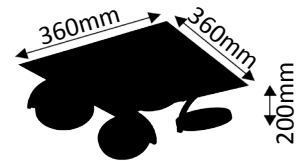

299-10-240

5 x LED COB 8,5W

2700K
warmweiß

5x800lm

8,5W ~ 80W
LED AGL