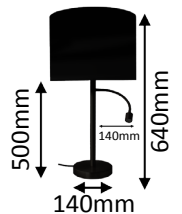

Hockerleuchterschirm

8832 Lichtweiß

27 x 27 x 19 cm
(a) x (b) x (c)