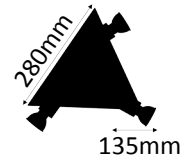

355-03-

3 x LED GU10 5,5W

2000K-2800K  
warmweiß

3x320lm

5,5W ~ 35W  
LED AGL

355-05-

3 x LED GU10 5,5W

2000K-2800K  
warmweiß