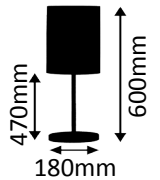

311-18-

1 x E27 max. 60W

Schirm bitte separat bestellen
Please order shades separately

CE A++ - E