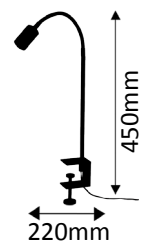

399-29-180

1 x LED COB 6,5W

2850K
warmweiß 1x410lm

6,5W ~ 45W
LED AGL