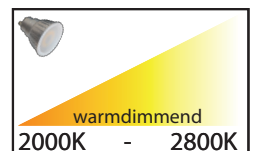

Dimmbar mit Phasenabschnitts- und Phasenanschnitts-Dimmer (Triac) z.B. 99-4864/4865-00. Passende Dimmer finden Sie auf den Seiten 107/108. Bitte beachten Sie die Mindestlast des eingesetzten Dimmers. *Dimmable with a phase-leading-edge and phase-trailing-edge dimmer for e.g. 99-4864/4865-00. Suitable dimmers can be found on pages 107/108. Please note the minimum load of the dimmer used.*