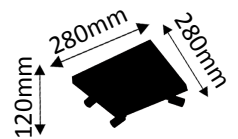

Oberfläche weiß / chrom. Strahlwinkel 45°. Feuchtraumgeeignet.
Surface white / chrome. Beam angle 30°. Suitable for damp areas.