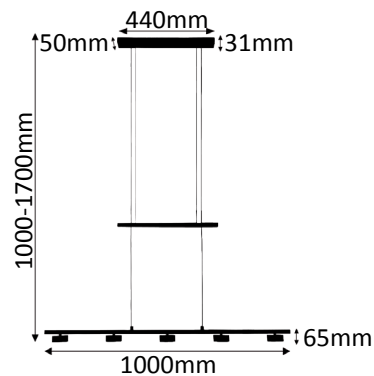

SATURN

310-48-950

5 x LED COB 6W

2750K
warmweiß

5x262lm

30W ~ 130W
LED AGL

325-15-950

2 x LED COB 4,5W

2750K
warmweiß

2x400lm

9W ~ 80W
LED AGL

325-16-950

3 x LED COB 4,5W

2750K
warmweiß

3x400lm

13,5W ~ 120W
LED AGL

Oberfläche Aluminium matt gebürstet / chrom.

Surface aluminum brushed matt / chrome.

Dimmbar mit externem Hochvoltdimmer (wie z.B. 550-091-04). Passende Dimmer finden Sie auf der Seite 108. Bitte beachten Sie die Mindestlast des eingesetzten Dimmers.

Dimmable with external high-voltage dimmer. Suitable dimmers can be found on page 108. Please note the minimum load of the dimmer used.