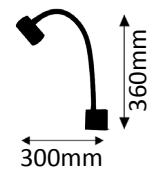

381-45-780

5 x LED COB 6,5W
(5er Set)

2850K
warmweiß

5x410lm

6,5W ~ 45W
LED AGL

CE A+