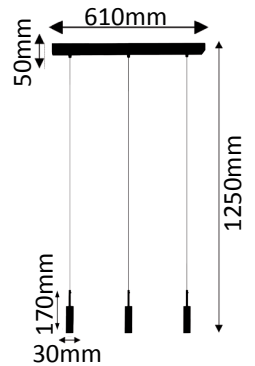

306-30-2401

4 x LED COB 9W

2850K  
warmweiß

4x600lm

9W ~ 80W  
LED AGL

Oberfläche nickel matt gebürstet / chrom. Linse 45°.  
Surface nickel brushed matt / chrome. Lense 45°.

Pendellänge 125cm. Einfach kürzbar.  
Pendulum length 125cm. Simply shortable.