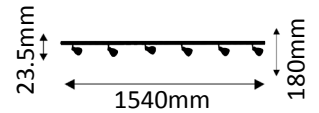

SIGMA

701-944-49

4 x G9 max. 40 W

CE A++ - E

701-945-49

5 x G9 max. 40 W

CE A++ - E

701-946-49

6 x G9 max. 40 W

CE A++ - E

701-954-49

4 x G9 max. 40 W

CE A++ - E

701-955-49

5 x G9 max. 40W

inkl. Glas 076-7017-37

CE A++ - E

Maßanfertigung auf Anfrage möglich.

Aluminum brushed matt square rail (23,5 x 23,5 mm).

Vierkantschiene Aluminium matt gebürstet (23,5 x 23,5 mm)

Aluminum brushed matt square rail (23,5 x 23,5 mm).

Die Lieferung erfolgt ohne Leuchtmittel.

Delivery without bulbs.

Ersatzglas:

Number of replaceable glass:

Zu: 701-94X-49 - 076-7062-37 opal matt (60x58mm ØxH; Loch 27mm)

Zu: 701-95X-49 - 076-7017-37 opal matt (107x150mm ØxH; Loch 30mm)