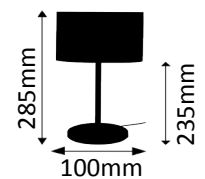

CE A++ - E

**Stehleuchtenschirm**

8833 Lichtweiß

35 x 35 x 26 cm  
(a) x (b) x (c)

**Passend zu:**  
316-15-

**Hockerleuchtenschirm**

8832 Lichtweiß

27 x 27 x 19,5 cm  
(a) x (b) x (c)