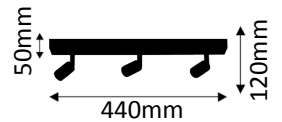

399-04-040

4 x LED COB 6,5W

2850K
warmweiß

4x410lm

6,5W ~ 45W
LED AGL