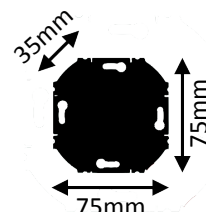

Geeignet für folgende Serien

[Katalogseite](#)

Art.-Nr.

299-XX-240
325-XX-950
310-30-XXX
310-31-XXX