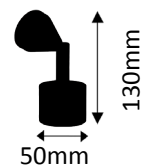

554-119-20
554-119-27

1 x LED COB 2,5W

2,5W ~ 25W
LED AGL