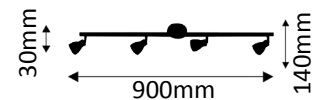

329-05-490

3 x G9 max. 40W

CE A++ - E