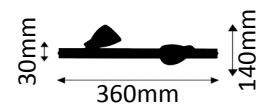

329-03-490

3 x G9 max. 40W

CE A++ - E