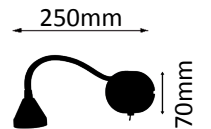

554-156-20

554-156-27

1 x LED COB 2,5W

2,5W ~ 25W
LED AGL

CE A++