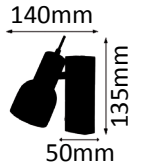

373-02-950

2 x LED COB 6,5W

373-02-9501*1

2850K warmweiß 2x410lm

6,5W ~ 45W LED AGL