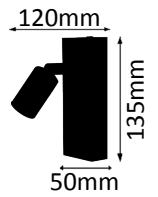

399-01-040

1 x LED COB 6,5W

2850K
warmweiß

1x410lm

6,5W ~ 45W
LED AGL