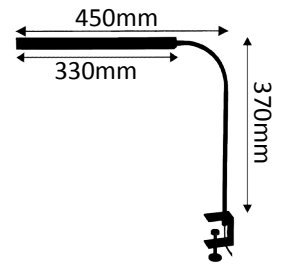

2700K  
warmweiß

3x280lm

3,5W ~ 30W  
LED AGL

357-23-140

3 x LED COB 3,5W

2700K  
warmweiß

3x280lm

3,5W ~ 30W  
LED AGL