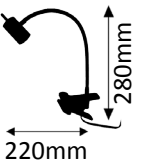

380-23-950

1 x LED COB 6,5W

2850K
warmweiß

1x410lm

6,5W ~ 45W
LED AGL