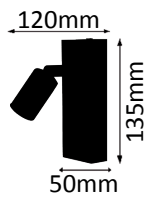

399-02-240

2 x LED COB 6,5W

2850K
warmweiß

2x410lm

6,5W ~ 45W
LED AGL