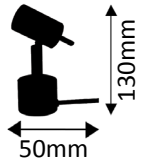

380-21-950

1 x LED COB 6,5W

2850K
warmweiß

1x410lm

6,5W ~ 45W
LED AGL