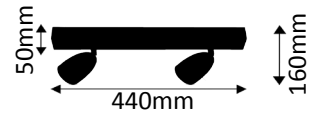

379-03-511

3 x LED GU10 6,5W

2700K
warmweiß

3x540lm

6,5W ~ 50W
LED HAL