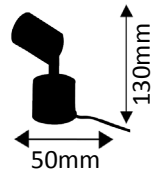

399-21-180

1 x LED COB 6,5W

2850K
warmweiß 1x410lm

6,5W ~ 45W
LED AGL