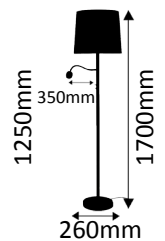

550-091-04

Steckdosendimmer für LED Lampen  
20 - 280 Watt

**Stehleuchtenschirm**

8903 Lichtweiß

40 x 35 x 35 cm  
(a) x (b) x (c)

**Stehleuchtenschirm**

8908 Honiggelb

40 x 35 x 35 cm  
(a) x (b) x (c)