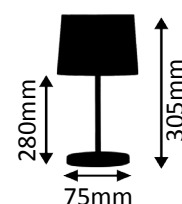

Tischleuchtenschirm
89541 steinweiß

13 x 9,5 x 13 cm
(a) x (b) x (c)

Passend zu:
311-14-