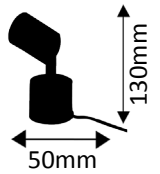

399-21-040

1 x LED COB 6,5W

2850K
warmweiß **1x410lm**

6,5W ~ 45W
LED AGL