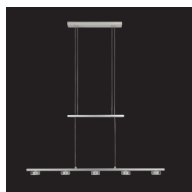

SATURN

310-48-950

5 x LED COB 6W

2750K
warmweiß

5x262lm

30W ~ 130W
LED AGL