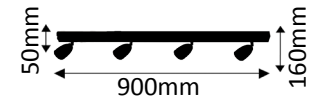

379-05-951

4 x LED GU10 6,5W

2700K warmweiß 4x540lm

6,5W ~ 50W LED HAL