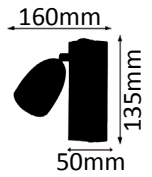

379-01-951

1 x LED GU10 6,5W

2700K warmweiß 1x540lm

6,5W ~ 50W LED HAL