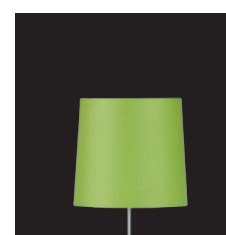

Tischleuchtenschirm

8940 Apfelgrün

17 x 15 x 15 cm
(a) x (b) x (c)

Passend zu:

311-17-

Endnummer Oberfläche:

Number of surface:

- -160 Messing matt gebürstet
- -160 matt brushed brass
- -240 Nickel matt gebürstet
- -240 Nickel brushed matt

Die Lieferung erfolgt ohne Leuchtmittel.

Delivery without bulbs.