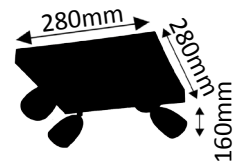

379-10-951

5 x LED GU10 6,5W

2700K warmweiß 5x540lm

6,5W ~ 50W LED HAL