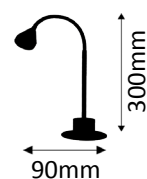

554-138-20
554-138-27

1 x LED COB 2,5W

2,5W ~ 25W
LED AGL