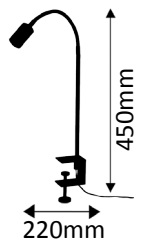

399-29-950

1 x LED COB 6,5W

2850K
warmweiß **1x410lm**

6,5W ~ 45W
LED AGL