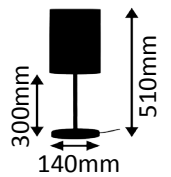

311-17-

1 x E27 max. 60W

Schirm bitte separat bestellen
Please order shades separately

CE A++ - E