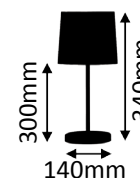

Stehleuchtenschirm

8943 Apfelgrün

40 x 35 x 35 cm
(a) x (b) x (c)

Passend zu:

311-15-