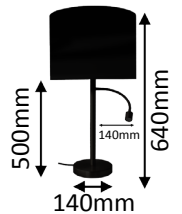

316-20-510

1 x E27 max. 42 Watt
1 x LED COB 3,25 Watt

Schirme bitte separat bestellen
Shades must be ordered

2850K
warmweiß

1x205lm

3,25W ~ 20W
LED AGL

CE A++ - E