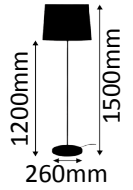

311-20-

1 x E27 max. 60W

Schirm bitte separat bestellen
Please order shades separately

CEA++ - E