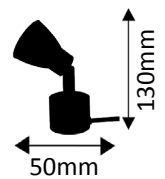

370-21-950

1 x LED COB 5W

2850K
warmweiß

1x335lm

5,0W ~ 35W
LED AGL