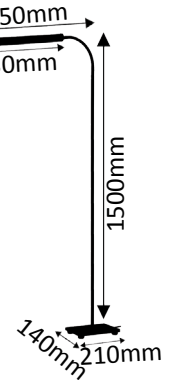

357-23-240

1 x LED COB 3,5W

2700K
warmweiß

3x280lm

3,5W ~ 30W
LED AGL