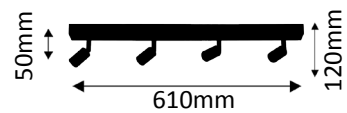

4x410lm

6,5W ~ 45W  
LED AGL

399-05-950

4 x LED COB 6,5W

2850K  
warmweiß

4x410lm

6,5W ~ 45W  
LED AGL

Oberfläche aluminium matt gebürstet / chrom. Strahlwinkel 45°.  
Surface aluminium brushed matt / chrome. Beam angle 45°.