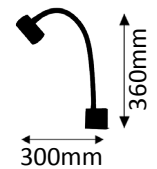

## DETAIL

Oberfläche silberfarbig matt. Strahlwinkel 45 Grad.  
Surface silver matt. Beam angle 45°.

Inklusive 60 cm Zuleitung und Netzgerät (700mA). Sets inkl. Steckadapter.  
Inclusive 60 cm cable and power supply (700mA). Sets including plug adapters.