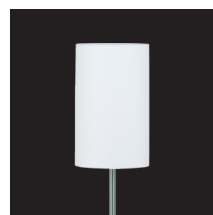

Passend zu:  
311-15-

Tischleuchterschirm

8933 Lichtweiß

17 x 16 x 36 cm  
(a) x (b) x (c)

Passend zu:  
311-17-

Tischleuchterschirm

8932 Lichtweiß

15 x 14 x 25 cm  
(a) x (b) x (c)