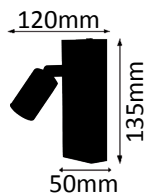

399-02-950

2 x LED COB 6,5W

2850K
warmweiß

2x410lm

6,5W ~ 45W
LED AGL