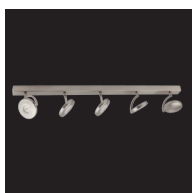

299-10-240

5 x LED COB 8,5W

2700K
warmweiß

5x800lm

8,5W ~ 80W
LED AGL