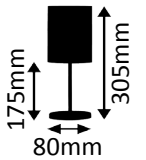

Standleuchterschirm

8934 Lichtweiß

17,5 x 16,5 x 46 cm
(a) x (b) x (c)

Passend zu:
311-15-