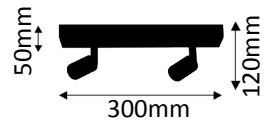

399-03-180

3 x LED COB 6,5W

2850K warmweiß **3x410lm**

6,5W ~ 45W LED AGL