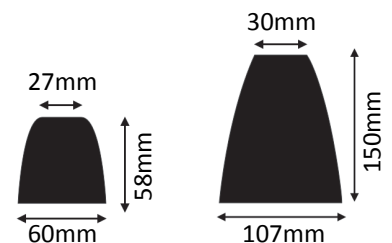

Maßanfertigung auf Anfrage möglich.

Aluminum brushed matt square rail (23,5 x 23,5 mm).

Vierkantschiene Aluminium matt gebürstet (23,5 x 23,5 mm)

Aluminum brushed matt square rail (23,5 x 23,5 mm).

Die Lieferung erfolgt ohne Leuchtmittel.

Delivery without bulbs.

Ersatzglas:

Number of replaceable glass:

Zu: 701-94X-49 - 076-7062-37 opal matt (60x58mm ØxH; Loch 27mm)

Zu: 701-95X-49 - 076-7017-37 opal matt (107x150mm ØxH; Loch 30mm)