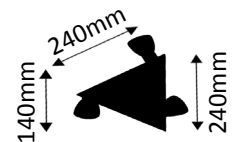

329-12-490

1 x G9 max. 40W

CE A++ - E