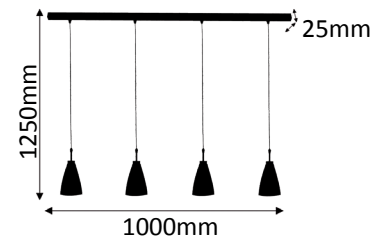

SIGMA

701-944-49

4 x G9 max. 40 W

CE A++ - E

701-945-49

5 x G9 max. 40 W

CE A++ - E

701-946-49

6 x G9 max. 40 W

CE A++ - E

701-954-49

4 x G9 max. 40 W

CE A++ - E