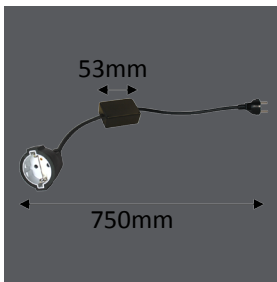

CASAMBI / ÜBERSPANNUNGSSCHUTZ

056-2230-01 Casambi Bluetooth 4.0 Dimmer 5-150 Watt mit EURO-Stecker

LxBxH 53 x 37 x 23 mm / Zuleitung ca. 500 mm / Zuleitung zur Kupplung ca. 150 mm lang. Steckerfertiger Bluetooth 4.0 Dimmer im schwarzen Kunststoffgehäuse (ABS) Phasenabschnittsdimmer-Dimmer von Lichtquellen über mobile Android-/Apple Endgeräte. Die Dimmung erfolgt über die Casambi-App die kostenlos im Google Play Store bzw. per iTunes bezogen werden kann. Auch über AN-AUS Schalter kann die angeschlossene Leuchte geschaltet und in der Helligkeit reguliert werden. Somit ist kein mobiles Endgerät zur Steuerung notwendig. Gesamtlänge 750 mm