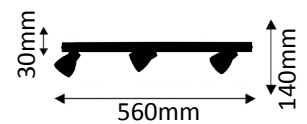

329-04-490

4 x G9 max. 40W

CE A++ - E