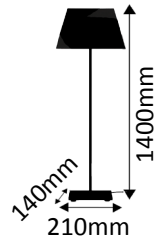

317-18-510

1 x E27 max. 60W
Schirm bitte separat bestellen
Please order shades separately

CE A++ - E