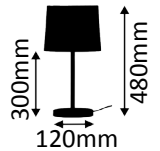

311-18-

1 x E27 max. 60W

Schirm bitte separat bestellen
Please order shades separately

CEA++ - E