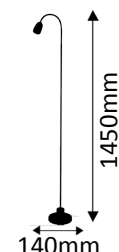

379-22-951

1 x LED GU10 6,5W

2700K
warmweiß 1x540lm

6,5W ~ 50W
LED HAL