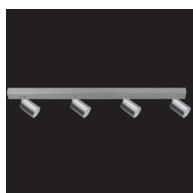

378-04-951

4 x LED GU10 6,5W (max. 10 Watt LED)

2700K warmweiß 4x540lm

6,5W ~ 50W LED HAL