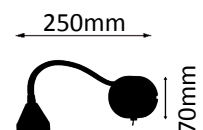

554-159-20
554-159-27

1 x LED COB 2,5W

2,5W ~ 25W
LED AGL