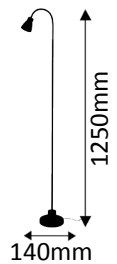

370-22-950

1 x LED COB 5W

2850K
warmweiß

1x335lm

5,0W ~ 35W
LED AGL