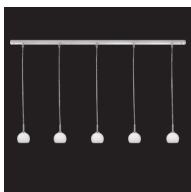

701-965-49

5 x G9 max. 40W
Gläser bitte separat
bestellen

*Glasses must be ordered
separately*

CE A++ - E