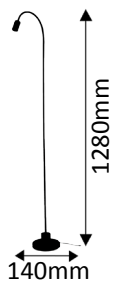

399-22-040

1 x LED COB 6,5W

2850K
warmweiß **1x410lm**

6,5W ~ 45W
LED AGL