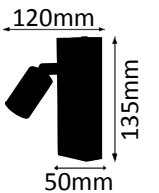

399-02-180

2 x LED COB 6,5W

2850K warmweiß **2x410lm**

6,5W ~ 45W LED AGL