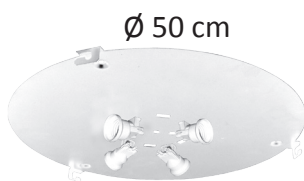

Ø 70 cm - Chintz schlamm

311-34-04-88280

Ø 55 cm - Chintz grau

3 x E27 max. 15W

311-34-04-88180

Ø 70 cm - Chintz grau

Ø 50 cm

55 cm