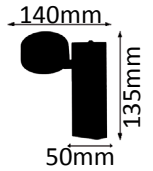

325-02-950

2 x LED COB 4,5W

2750K
warmweiß

2x400lm

4,5W ~ 50W
LED AGL