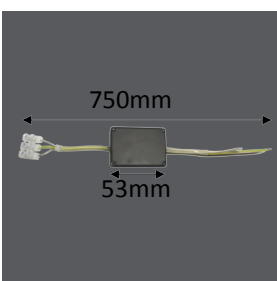

056-1200-10 Überspannungsschutz

LxBxH 53 x 37 x 23 mm (Gehäuseabmessung). Surge & Protect Modul bis 230V, 4-16 Watt im schwarzen Kunststoffgehäuse. Freie Leitungsenden mit Ader-Endhülsen bestückt. Inkl. 3-polige Lüsterklemme zur Absicherung vor Netzspannungen aus der Netzversorgung für LED Leuchten mit 230V Netzspannung mit Achrichte 2 LED Modulen

Gesamtlänge 250 mm