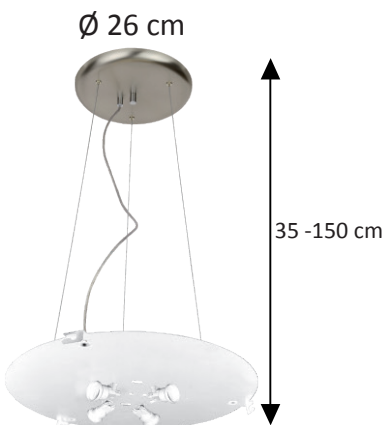

EXCLUSIVE

311-30-24-8898

Ø 63,5 cm - Chintz Grau

4 x E27 max. 15W

CE A++ - E

311-30-24-8895

Ø 63,5 cm - Chintz Schlamm

4 x E27 max. 15W

CE A++ - E

311-30-24-8892

Ø 63,5 cm - Chintz Creme

4 x E27 max. 15W

CE A++ - E

311-30-24-8891

Ø 63,5 cm - Chintz Weiß

4 x E27 max. 15W

CE A++ - E

Farbauswahl

Pendelarmatur passend für Schirme 63,5 x 54 x 15 cm (Ø Unten x Ø Oben x Höhe). Inklusive Bodenplatten Folie weiß. Anfertigung in anderen Farben auf Anfrage möglich. Geeignete Leuchtmittel E27 max. 15 Watt. Die Lieferung erfolgt ohne Leuchtmittel.

Pendulum fixtures suitable for shades Ø 63,5 x 54 x 15 cm (Ø below x Ø above x height). Includes bottom plates with white foil. Production in other colours possible (VPF-colour palette). Suitable for E27 bulbs max. 15 Watt. Delivery without bulbs.