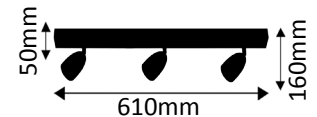

379-04-951

4 x LED GU10 6,5W

2700K warmweiß 4x540lm

6,5W ~ 50W LED HAL