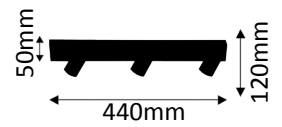

380-04-950

4 x LED COB 6,5W

2850K
warmweiß

4x410lm

6,5W ~ 45W
LED AGL