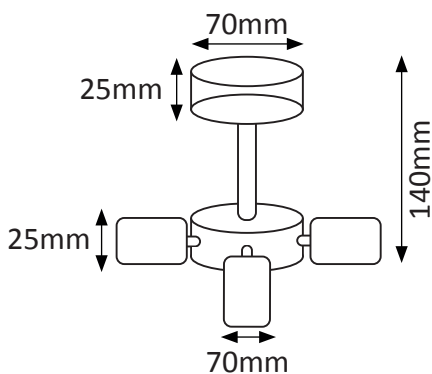

Farbauswahl

1 Weiß

2 Creme

3 Schlamm

4 Grau

Deckenarmatur passend für Schirme Ø 55 x 55 x 70 cm. Bodenplatten Folie weiß. Inklusive Bodenplatte weiß. Anfertigung in anderen Farben auf Anfrage möglich. Geeignete Leuchtmittel E27 max. 15 Watt. Die Lieferung erfolgt ohne Leuchtmittel.

Ceiling fixtures suitable for shades Ø 55 / 55 / 70 cm. Includes bottom plates with white foil. Made in other colours (by VPF palette) possible. Suitable for E27 lamps max. 15 Watt. Delivery without bulbs.