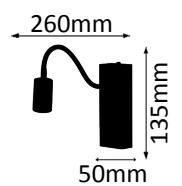

Oberfläche weiß / chrom. Strahlwinkel 45°. Feuchtraumgeeignet.
Surface white / chrome. Beam angle 30°. Suitable for damp areas.