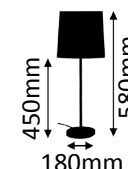

311-17-

1 x E27 max. 60W

Schirm bitte separat bestellen
Please order shades separately

CE A++ - E