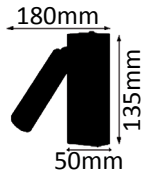

306-01-041

1 x LED COB 9W

2850K warmweiß 1x600lm

9W ~ 80W LED AGL