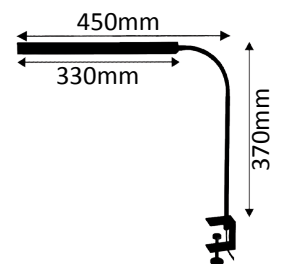

357-36-240

3 x LED COB 3,5W

2700K
warmweiß

3x280lm

3,5W ~ 30W
LED AGL