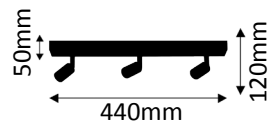

399-04-240

4 x LED COB 6,5W

2850K
warmweiß

4x410lm

6,5W ~ 45W
LED AGL