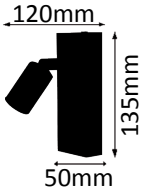

399-01-180

1 x LED COB 6,5W

2850K warmweiß **1x410lm**

6,5W ~ 45W LED AGL