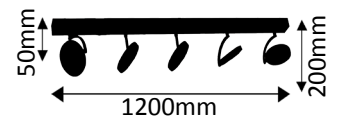

Oberfläche nickel matt gebürstet.

Surface nickel brushed matt.

Dimmbar mit Phasenabschnitts- und Phasenanschnitts-Dimmer (Triac) z.B. 99-4864/4865-00. Passende Dimmer finden Sie auf den Seiten 107/108. Bitte beachten Sie die Mindestlast des eingesetzten Dimmers. *Dimmable with a phase-leading-edge and phase-trailing-edge dimmer for e.g. 99-4864/4865-00. Suitable dimmers can be found on pages 107/108.*