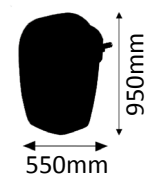

Oberflächen: -950 Aluminium matt gebürstet / chrom.
Surface *Aluminum brushed matt / chrome.*

-510 Gold matt
Gold matt

Dimmbar mit externem Hochvoltdimmer (wie z.B. 550-091-04). Weitere passende Dimmer finden Sie auf der Seite 108.
- + Bitte beachten Sie die Mindestlast des eingesetzten Dimmers.
Dimmable with external high-voltage dimmer. Suitable dimmers can be found on page 108. Please note the minimum load of the dimmer used.