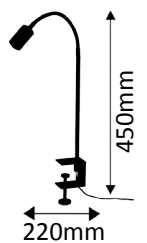

399-29-040

1 x LED COB 6,5W

2850K
warmweiß **1x410lm**

6,5W ~ 45W
LED AGL