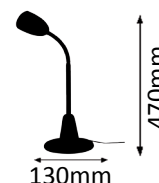

379-21-951

1 x LED GU10 6,5W

2700K
warmweiß 1x540lm

6,5W ~ 50W
LED HAL