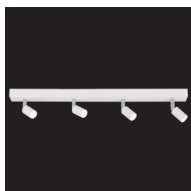

399-04-040

4 x LED COB 6,5W

2850K
warmweiß

4x410lm

6,5W ~ 45W
LED AGL