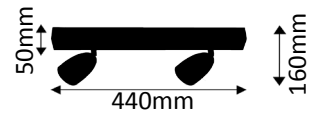

379-03-951

3 x LED GU10 6,5W

2700K warmweiß 3x540lm

6,5W ~ 50W LED HAL