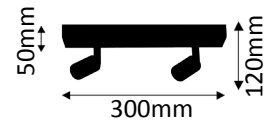

399-03-240

3 x LED COB 6,5W

2850K
warmweiß

3x410lm

6,5W ~ 45W
LED AGL