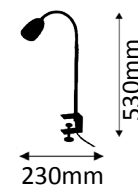

379-29-951

1 x LED GU10 6,5W

2700K
warmweiß 1x540lm

6,5W ~ 50W
LED HAL