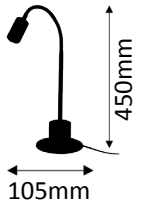

399-19-040

1 x LED COB 6,5W

2850K
warmweiß **1x410lm**

6,5W ~ 45W
LED AGL