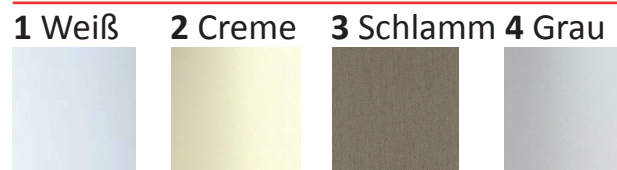

Farbauswahl

Pendelarmatur passend für Schirme 63,5 x 54 x 15 cm (Ø Unten x Ø Oben x Höhe). Inklusive Bodenplatten Folie weiß. Anfertigung in anderen Farben auf Anfrage möglich. Geeignete Leuchtmittel E27 max. 15 Watt. Die Lieferung erfolgt ohne Leuchtmittel.

Pendulum fixtures suitable for shades Ø 63,5 x 54 x 15 cm (Ø below x Ø above x height). Includes bottom plates with white foil. Production in other colours possible (VPF-colour palette). Suitable for E27 bulbs max. 15 Watt. Delivery without bulbs.