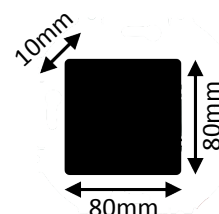

Die Deluxe-Dimmer funktionieren auch ausgezeichnet mit LED Leuchten anderer Hersteller.
The deluxe dimmers also work excellently with LED lamps from other manufacturer.