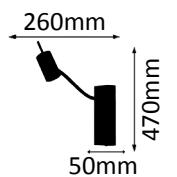

1x410lm

6,5W ~ 45W  
LED AGL

380-29-950

1 x LED COB 6,5W

2850K  
warmweiß

1x410lm

6,5W ~ 45W  
LED AGL

Oberfläche aluminium matt gebürstet / chrom. Strahlwinkel 45°.  
Surface aluminum matt brushed / chrome. Beam angle 45°.