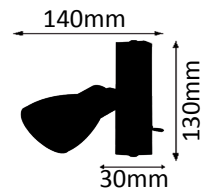

329-02-490

2 x G9 max. 40W

CE A++ - E