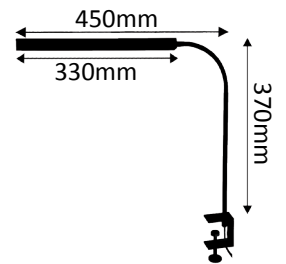

2700K  
warmweiß

3x280lm

3,5W ~ 30W  
LED AGL

357-23-510

3 x LED COB 3,5W

2700K  
warmweiß

3x280lm

3,5W ~ 30W  
LED AGL