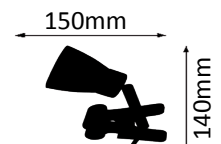

329-25-490

1 x G9 max. 40W

CE A++ - E