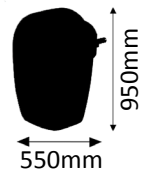

550-091-04

Steckdosendimmer für LED Lampen  
20 - 280 Watt

**Stehleuchtenschirm**

8903 Lichtweiß

40 x 35 x 35 cm  
(a) x (b) x (c)

**Stehleuchtenschirm**

8908 Honiggelb

40 x 35 x 35 cm  
(a) x (b) x (c)