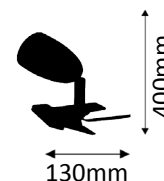

379-17-951

1 x LED GU10 6,5W

2700K
warmweiß 1x540lm

6,5W ~ 50W
LED HAL