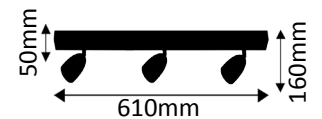

379-04-511

4 x LED GU10 6,5W

2700K
warmweiß

4x540lm

6,5W ~ 50W
LED HAL