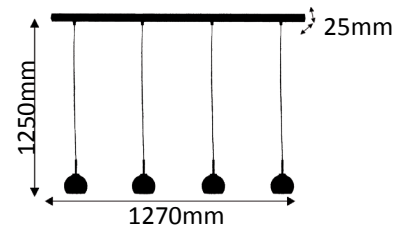

SIGMA SELECTION

701-964-49

4 x G9 max. 40W
Gläser bitte separat
bestellen

*Glasses must be ordered
separately*

CE A++ - E