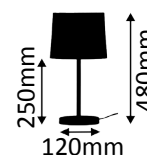

311-18-

1 x E27 max. 60W

Schirm bitte separat bestellen
Please order shades separately

CE A++ - E