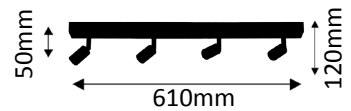

399-05-240

4 x LED COB 6,5W

2850K
warmweiß

4x410lm

6,5W ~ 45W
LED AGL