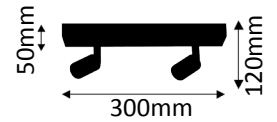

399-03-040

3 x LED COB 6,5W

2850K
warmweiß

3x410lm

6,5W ~ 45W
LED AGL