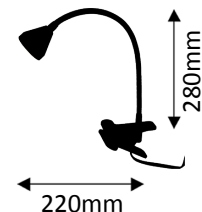

# MINI

554-108-20  
554-108-27

1 x LED COB 2,5W

2,5W ~ 25W  
LED AGL

554-118-20  
554-118-27

1 x LED COB 2,5W

2,5W ~ 25W  
LED AGL

554-128-20  
554-128-27