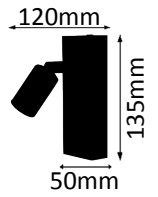

399-02-040

2 x LED COB 6,5W

2850K
warmweiß

2x410lm

6,5W ~ 45W
LED AGL