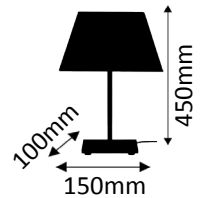

317-15-510

1 x E27 max. 60W
Schirm bitte separat bestellen
Please order shades separately

CE A++ - E