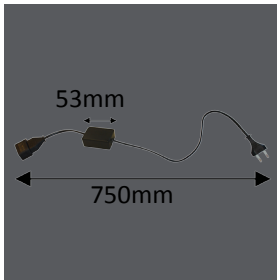

056-2230-10 Casambi Bluetooth 4.0 Dimmer 5-150 Watt mit SCHUKO-Stecker

LxBxH 53 x 37 x 23 mm / Zuleitung ca. 500 mm / Zuleitung zur Kupplung ca. 150 mm lang. Steckerfertiger Bluetooth 4.0 Dimmer im schwarzen Kunststoffgehäuse (ABS) Phasenabschnittsdimmer-Dimmer von Lichtquellen über mobile Android-/Apple Endgeräte. Die Dimmung erfolgt über die Casambi-App die kostenlos im Google Play Store bzw. per iTunes bezogen werden kann. Auch über AN-AUS Schalter kann die angeschlossene Leuchte geschaltet und in der Helligkeit reguliert werden. Somit ist kein mobiles Endgerät zur Steuerung notwendig. Gesamtlänge 750 mm

Dimmeinheit   Leuchte

1. Leuchte mit Casambi Dimmer verbinden

2. Stecker einstecken

3. App herunterladen*

* nicht notwendig wenn per AN-AUS Schalter gesteuert werden soll

4. Mit mobilen Endgerät verbinden oder Schalter 2x betätigen

5. Dimmen und schalten per Endgerät oder per AN-AUS Schalter (auch kompatibel mit Philips Hue)

Dimmbar sind:

- ➔ Alle Glühfadenlampen 220-240V 15-150 Watt (z.B. klassische Lampen)
- ➔ Alle Halogen- und ECO Halogenlampen 220-240V 10-150 Watt (z.B. GU10)
- ➔ Alle LED Lampen 220-240V die mit Phasenabschnittsdimmern gedimmt werden können