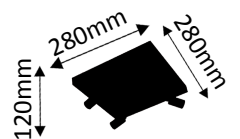

4x410lm

6,5W ~ 45W  
LED AGL

399-05-240

4 x LED COB 6,5W

2850K  
warmweiß

4x410lm

6,5W ~ 45W  
LED AGL

Oberfläche nickel matt gebürstet / chrom. Strahlwinkel 45°.  
Surface nickel brushed matt / chrome. Beam angle 45°.