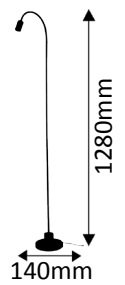

399-22-180

1 x LED COB 6,5W

2850K
warmweiß 1x410lm

6,5W ~ 45W
LED AGL