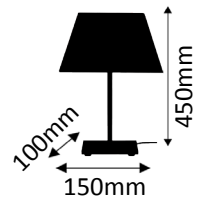

Stehleuchtenschirm

9091 Cremeweiß

Baumwollstoff

30 x 20 x 20 cm
(a) x (b) x (c)

18 x 12 cm
(x) x (y)

Passend zu:
317-15-