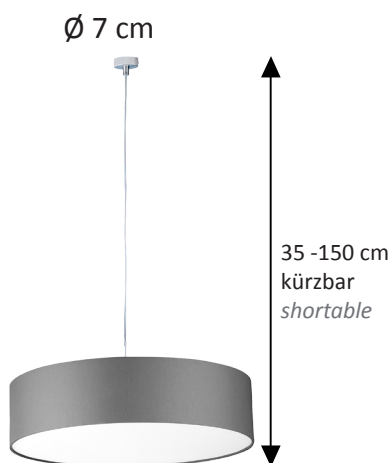

Farbauswahl

1 Weiß   2 Creme   3 Schlamm   4 Grau

Deckenarmatur passend für Schirme 45 x 45 x 20 cm (Ø Unten x Ø Oben x Höhe). Inklusive Bodenplatten Folie weiß. Anfertigung in anderen Farben auf Anfrage möglich (gemäß VPF-Farbpalette). Geeignete Leuchtmittel E27 max. 15 Watt. Die Lieferung erfolgt ohne Leuchtmittel.

Pendulum fixtures suitable for shades 45 x 45 x 20 cm (Ø below x Ø above x height). Includes bottom plates with white foil. Production in other colours possible (VPF-colour palette). Suitable for E27 lamps max. 15 Watt. Delivery without bulbs.