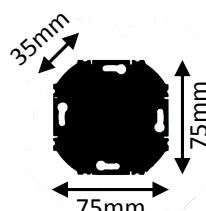

Geeignet für folgende Serien

[Katalogseite](#)

Art.-Nr.

299-XX-240
306-03-2401, 306-04-2401, 306-05-2401
306-26-, -27-, -28-, -30-
325-XX-950
310-30-XXX
310-31-XXX
554-979-941
554-971-701