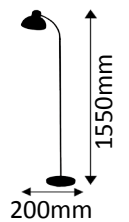

339-15-510

1 x E27 R80 max. 100W
Oberfläche goldfarbig

CE A++ - E