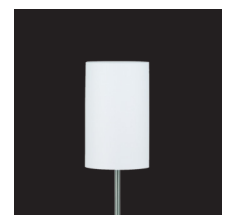

Passend zu:  
311-18-

Tischleuchterschirm

8931 Lichtweiß

13,5 x 12,5 x 18 cm  
(a) x (b) x (c)

Passend zu:  
311-19-

Tischleuchterschirm

8930 Lichtweiß

12 x 11,5 x 15 cm  
(a) x (b) x (c)