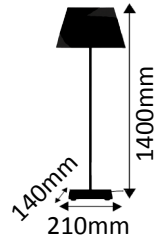

317-18-240

1 x E27 max. 60W
Schirm bitte separat bestellen
Please order shades separately

CE A++ - E