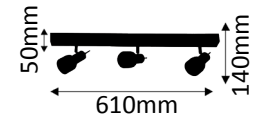

373-04-950

4 x LED COB 6,5W

373-04-9501*1

2850K warmweiß 4x410lm

6,5W ~ 45W LED AGL