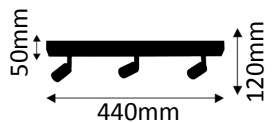

399-04-180

4 x LED COB 6,5W

2850K warmweiß **4x410lm**

6,5W ~ 45W LED AGL