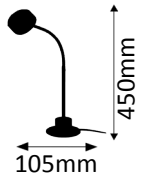

325-19-950

1 x LED COB 4,5W

2750K
warmweiß

1x400lm

4,5W ~ 80W
LED AGL