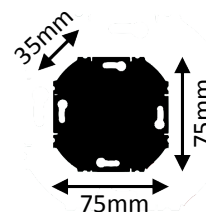

Geeignet für folgende Serien

[Katalogseite](#)

Art.-Nr.

299-XX-240
325-XX-950
310-30-XXX
310-31-XXX