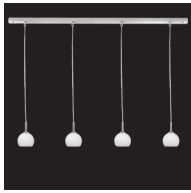

SIGMA SELECTION

701-964-49

4 x G9 max. 40W
Gläser bitte separat
bestellen

*Glasses must be ordered
separately*

CE A++ - E