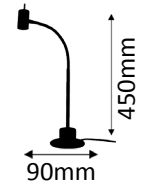

380-19-950

1 x LED COB 6,5W

2850K
warmweiß

1x410lm

6,5W ~ 45W
LED AGL