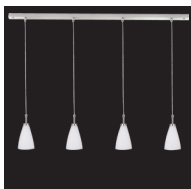

SIGMA

701-944-49

4 x G9 max. 40 W

CE A++ - E

701-945-49

5 x G9 max. 40 W

CE A++ - E

701-946-49

6 x G9 max. 40 W

CE A++ - E

701-954-49

4 x G9 max. 40 W

CE A++ - E

701-955-49

5 x G9 max. 40W

inkl. Glas 076-7017-37

CE A++ - E

Maßanfertigung auf Anfrage möglich.

Aluminum brushed matt square rail (23,5 x 23,5 mm).

Vierkantschiene Aluminium matt gebürstet (23,5 x 23,5 mm)

Aluminum brushed matt square rail (23,5 x 23,5 mm).

Die Lieferung erfolgt ohne Leuchtmittel.

Delivery without bulbs.

Ersatzglas:

Number of replaceable glass:

Zu: 701-94X-49 - 076-7062-37 opal matt (60x58mm ØxH; Loch 27mm)

Zu: 701-95X-49 - 076-7017-37 opal matt (107x150mm ØxH; Loch 30mm)