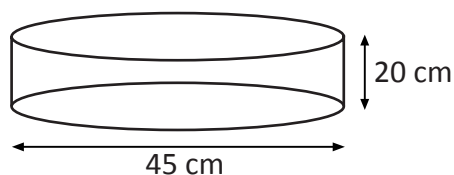

Farbauswahl

1 Weiß   2 Creme   3 Schlamm   4 Grau

Deckenarmatur passend für Schirme 45 x 45 x 20 cm (Ø Unten x Ø Oben x Höhe). Inklusive Bodenplatten Folie weiß. Anfertigung in anderen Farben auf Anfrage möglich (gemäß VPF-Farbpalette). Geeignete Leuchtmittel E27 max. 15 Watt. Die Lieferung erfolgt ohne Leuchtmittel.

Pendulum fixtures suitable for shades 45 x 45 x 20 cm (Ø below x Ø above x height). Includes bottom plates with white foil. Production in other colours possible (VPF-colour palette). Suitable for E27 lamps max. 15 Watt. Delivery without bulbs.