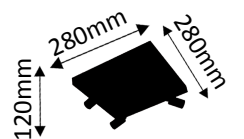

6,5W ~ 45W LED AGL

Oberfläche chrom poliert. Strahlwinkel 45°. Feuchtraumgeeignet.  
Surface chrome polished. Beam angle 45°. Suitable for damp areas.