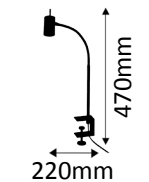

1x410lm

6,5W ~ 45W  
LED AGL

380-29-950

1 x LED COB 6,5W

2850K  
warmweiß

1x410lm

6,5W ~ 45W  
LED AGL

Oberfläche aluminium matt gebürstet / chrom. Strahlwinkel 45°.  
Surface aluminum matt brushed / chrome. Beam angle 45°.