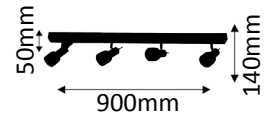

373-03-9501\*1

2850K warmweiß 3x410lm

6,5W ~ 45W LED AGL

373-04-950

4 x LED COB 6,5W

373-04-9501\*1

2850K warmweiß 4x410lm

6,5W ~ 45W LED AGL