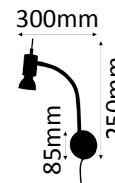

SUNRISE

warmdimmend

355-00-

1 x LED GU10 5,5W

2000K-2800K
warmweiß

1x320lm

5,5W ~ 35W
LED AGL

355-01-

1 x LED GU10 5,5W

2000K-2800K
warmweiß

1x320lm

5,5W ~ 35W
LED AGL

355-02-

2 x LED GU10 5,5W

2000K-2800K
warmweiß

2x320lm

5,5W ~ 35W
LED AGL

355-03-

3 x LED GU10 5,5W

2000K-2800K
warmweiß

3x320lm

5,5W ~ 35W
LED AGL

355-05-

3 x LED GU10 5,5W

2000K-2800K
warmweiß

3x320lm

5,5W ~ 35W
LED AGL

355-24-

1 x LED GU10 5,5W

2000K-2800K
warmweiß

1x320lm

5,5W ~ 35W
LED AGL

355-25-

1 x LED GU10 5,5W

2000K-2800K
warmweiß

1x320lm

5,5W ~ 35W
LED AGL

Endnummer Oberfläche:

Number of surface:

- -160 Goldfarbig matt
- -160 gold brushed mat
- -240 Nickel matt gebürstet
- -240 nickel brushed mat

Lieferung inkl. LED GU10 Leuchtmittel (Art.-Nr.: 11487) warmdimmend 2000-2800K.

Delivery including LED GU10 bulb (Art.-Nr.: 11487) warm dimming 2000-2800K.

Dimmbar mit Phasenabschnitts- und Phasenanschnitts-Dimmer (Triac) z.B. 99-4864/4865-00. Passende Dimmer finden Sie auf den Seiten 107/108. Bitte beachten Sie die Mindestlast des eingesetzten Dimmers. *Dimmable with a phase-leading-edge and phase-trailing-edge dimmer for e.g. 99-4864/4865-00. Suitable dimmers can be found on pages 107/108. Please note the minimum load of the dimmer used.*