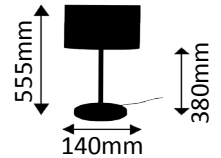

316-18-

1 x E27 max. 60W
Schirm bitte separat bestellen
Please order shades separately

CE A++ - E