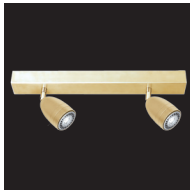

379-02-511

2 x LED GU10 6,5W

2700K
warmweiß

2x540lm

6,5W ~ 50W
LED HAL