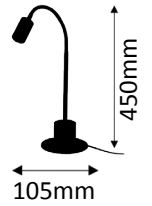

399-19-180

1 x LED COB 6,5W

2850K
warmweiß 1x410lm

6,5W ~ 45W
LED AGL