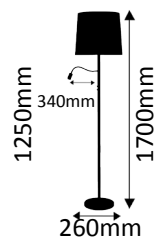

325-60-240

1 x E27 max. 100 Watt
1 x LED COB 4,5 Watt

Schirme bitte separat bestellen
Shades must be ordered

2750K warmweiß **1x400lm**

4,5W ~ 280W LED AGL