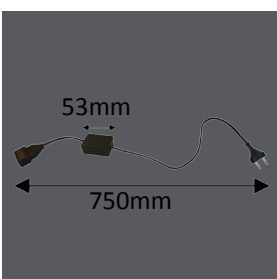

Gesamtlänge 250 mm