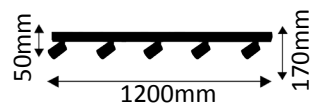

Oberfläche aluminium matt gebürstet / chrom. Lieferung inkl. LED GU10 Leuchtmittel (Art.-Nr.: 11487)
Surface aluminum brushed matt / chrome. Delivery including LED GU10 bulb (Art.Nr.: 11487)

Dimmbar mit Phasenabschnitts- und Phasenanschnitts-Dimmer (Triac) z.B. 99-4864/4865-00. Passende Dimmer finden Sie auf den Seiten 107/108. Bitte beachten Sie die Mindestlast des eingesetzten Dimmers. *Dimmable with a phase-leading-edge and phase-trailing-edge dimmer for e.g. 99-4864/4865-00. Suitable dimmers can be found on pages 107/108. Please note the minimum load of the dimmer used.*