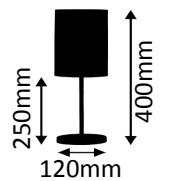

311-19-

1 x G9 max. 40W

Schirm bitte separat bestellen
Please order shades separately

CE A++ - E