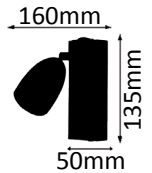

379-02-951

2 x LED GU10 6,5W

2700K warmweiß 2x540lm

6,5W ~ 50W LED HAL