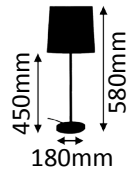

311-17-

1 x E27 max. 60W

Schirm bitte separat bestellen
Please order shades separately

CEA++ - E