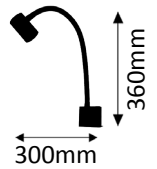

381-43-780

3 x LED COB 6,5W
(3er Set)

2850K
warmweiß

3x410lm

6,5W ~ 45W
LED AGL

CE A+