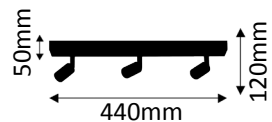

399-04-950

4 x LED COB 6,5W

2850K
warmweiß

4x410lm

6,5W ~ 45W
LED AGL