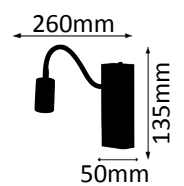

6,5W ~ 45W  
LED AGL

Oberfläche chrom poliert. Strahlwinkel 45°. Feuchtraumgeeignet.  
Surface chrome polished. Beam angle 45°. Suitable for damp areas.