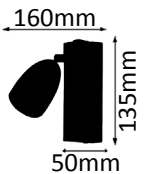

379-02-511

2 x LED GU10 6,5W

2700K
warmweiß

2x540lm

6,5W ~ 50W
LED HAL