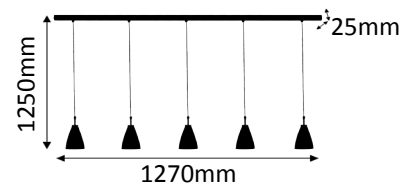

CE A++ - E

Maßanfertigung auf Anfrage möglich.

Aluminum brushed matt square rail (23,5 x 23,5 mm).

Vierkantschiene Aluminium matt gebürstet (23,5 x 23,5 mm)

Aluminum brushed matt square rail (23,5 x 23,5 mm).