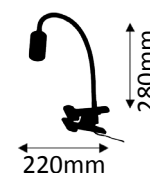

399-23-240

1 x LED COB 6,5W

2850K
warmweiß

1x410lm

6,5W ~ 45W
LED AGL