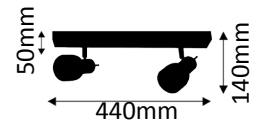

373-03-950

3 x LED COB 6,5W

373-03-9501*1

2850K warmweiß 3x410lm

6,5W ~ 45W LED AGL