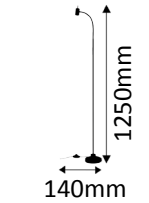

380-22-950

1 x LED COB 6,5W

2850K
warmweiß

1x410lm

6,5W ~ 45W
LED AGL