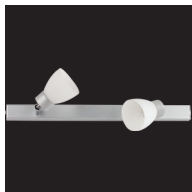

329-02-490

2 x G9 max. 40W

CE A++ - E