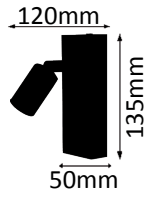

399-01-240

1 x LED COB 6,5W

2850K
warmweiß

1x410lm

6,5W ~ 45W
LED AGL