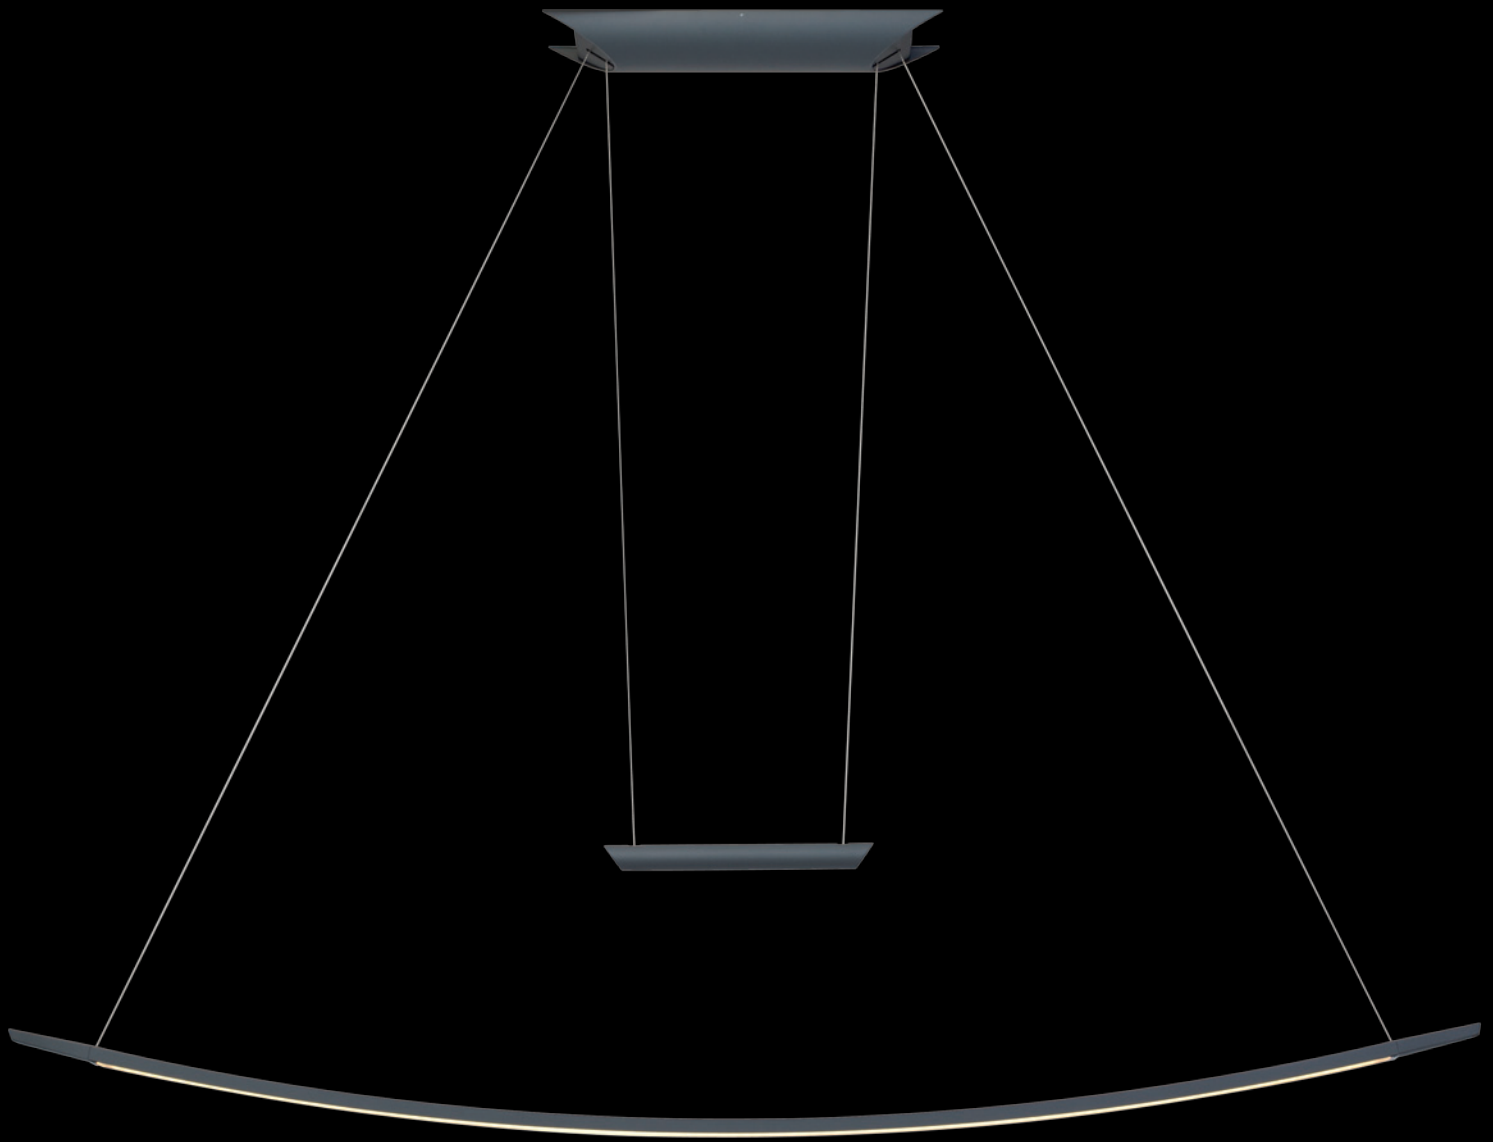

Lisgo Sky

OLIGO^{plus}

Lisgo Sky

Die erfolgreiche Pendelleuchterserie LISGO hat ein Update erfahren, welches aus lichttechnischer Sicht einen geradezu revolutionären Charakter hat. So hat sich durch die Entwicklung neuer LED-Platinen und Steuermodule die Lichtausbeute auf knapp 3000lm nahezu verdoppelt. Dafür war eine Steigerung der Leistungsaufnahme um gerade einmal 10% notwendig.

Durch den Einsatz innovativer Prismentechnik wird die geschwungene Form des Lichtprofils fein nach gezeichnet und verleiht der Leuchte eine Anmutung, die an einen Sonnenaufgang aus der Perspektive eines Weltraumspazierganges erinnert. Eine Assoziation, die sich auch im Namen LISGO SKY widerspiegelt.

The use of innovative prism technology allows the delicate tracing of the gently curved light profile, giving the luminaire the grace of a sunrise in outer space. An association equally reflected in the name LISGO SKY.

Technical data:
LED / 2700K / 2950lm / 36W / CRI > 80
(also available: 3000K)

Design: Steffen Barnau

Die geschwungene Form verleiht der Leuchte LISGO SKY nicht nur ein elegantes Äußeres, sondern hat den lichtechnischen Effekt, dass auch Tische mit Übergroße homogen ausgeleuchtet werden. Für ein weiteres Maß an Flexibilität sorgt die stufenlose Höhenverstellung.