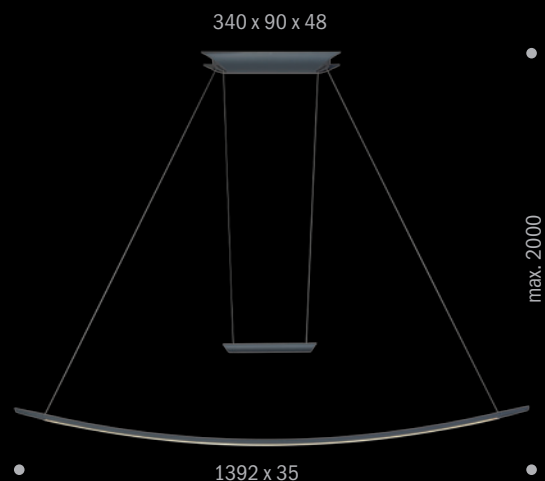

Die geschwungene Form verleiht der Leuchte LISGO SKY nicht nur ein elegantes Äußeres, sondern hat den lichtechnischen Effekt, dass auch Tische mit Übergroße homogen ausgeleuchtet werden. Für ein weiteres Maß an Flexibilität sorgt die stufenlose Höhenverstellung.

Der komfortable Touchdimmer und die aufwendigen Oberflächenveredelungen in modernen Farbtönen geben der Leuchte den letzten Schliff. LISGO SKY wird nur über ausgewählte Fachhandelspartner vertrieben.

The curvature of the LISGO SKY luminaire not only reflects the elegant exterior but also provides a lighting effect which uniformly illuminates even oversized tables.

Another level of flexibility is delivered in the continuous height adjustment. The comfortable touch dimmer and lavish surface finishes in modern colours give this luminaire the ultimate finishing touch. LISGO SKY is available from select dealers only.

Pendelleuchte . Berührungsdimmer
Pendant luminaire . touch dimmer

2700K . 2950lm . 36W . CRI >80

T42-887-10-05	Chrom glänzend / <i>Bright chrome</i>
T42-887-10-23	Schwarz matt / <i>Matt black</i>
T42-887-10-45	Grau matt / <i>Matt grey</i>
T42-887-10-21	Weiß matt / <i>Matt white</i>
T42-887-10-42	Champagner / <i>Champagne</i>
T42-887-10-25	Rot matt / <i>Matt red</i>

Auch in 3000K erhältlich / also available: 3000K