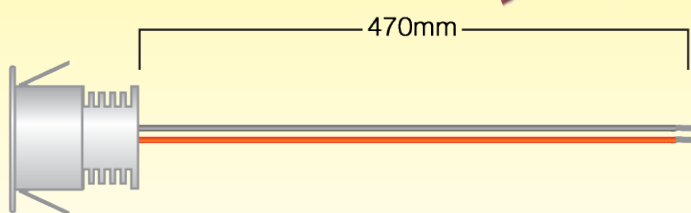

LED

LED Sternenhimmel (Mini-Einbauleuchten) Set

- IP65
- Lichtfarbe: warmweiss 3000°K
auf Wunsch farbig (rot, blau oder grün)
- Leistung: Set a 9 x 1 Watt
- Lichtstrom: 98 Lumen / Watt
- Abstrahlwinkel: 120°
- Bohrloch: 15mm
- Durchmesser: 20mm
- Einbautiefe: 25mm
- Spannung: 12 Volt (Driver nicht im
Lieferumfang enthalten)
- Betriebszeit: 35'000h
- Aluminium

Dimensionen in mm

Anwendungsbereiche

Geeignet für den Decken- und oder Wandeinbau in

- Bäder / Wellnesszonen
- Eingangsbereiche / Lounges
- Wohnbereichen
- Aussenanlagen / Terrassen / Balkone
- Signalisationslichter / Treppenbeleuchtung

Art.Nr. / No. art. / item no.

A985.601

NOSERLIGHT AG

CH-8909 Zwillikon, Tel. +41 44 701 81 81, info@noserslight.ch

www.noserslight.ch

LED

Firmament à LED (Mini-Spots à encastrer) Set

- IP65
- Couleur de lumière: blanche chaude 3000°K
(rouge, bleue ou verte sur demande)
- Puissance: Set de 9 x 1 Watt
- Flux lumineux: 98 Lumen / Watt
- Angle d'éclairage: 120°
- Trou percé au foret: 15mm
- Diamètre: 20mm
- Profondeur de montage: 25mm
- Tension: 12 Volt (Driver excl.)
- Durée de vie: 35'000h
- Aluminium