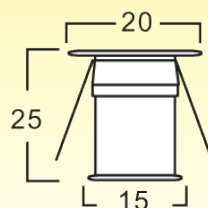

LED

LED Sternenhimmel (Mini-Einbauleuchten) Set

- IP65
- Lichtfarbe: warmweiss 3000°K
auf Wunsch farbig (rot, blau oder grün)
- Leistung: Set a 9 x 1 Watt
- Lichtstrom: 98 Lumen / Watt
- Abstrahlwinkel: 120°
- Bohrloch: 15mm
- Durchmesser: 20mm
- Einbautiefe: 25mm
- Spannung: 12 Volt (Driver nicht im
Lieferumfang enthalten)
- Betriebszeit: 35'000h
- Aluminium

Dimensionen in mm

Anwendungsbereiche

Geeignet für den Decken- und oder Wandeinbau in

- Bäder / Wellnesszonen
- Eingangsbereiche / Lounges
- Wohnbereichen
- Aussenanlagen / Terrassen / Balkone
- Signalisationslichter / Treppenbeleuchtung

Art.Nr. / No. art. / item no.

A985.601

NOSERLIGHT AG

CH-8909 Zwillikon, Tel. +41 44 701 81 81, info@noserslight.ch

www.noserslight.ch

LED

Firmament à LED (Mini-Spots à encastrer) Set

- IP65
- Couleur de lumière: blanche chaude 3000°K
(rouge, bleue ou verte sur demande)
- Puissance: Set de 9 x 1 Watt
- Flux lumineux: 98 Lumen / Watt
- Angle d'éclairage: 120°
- Trou percé au foret: 15mm
- Diamètre: 20mm
- Profondeur de montage: 25mm
- Tension: 12 Volt (Driver excl.)
- Durée de vie: 35'000h
- Aluminium

Dimensions en mm

Domaines d'emploi

- Salle de bains/ Wellness
- Zone d'entrée / Lounges
- Sphère habitée
- Aussenanlagen / Terrasses / Balcon
- Signalisation / Cage d'escalier

Art.Nr. / No. art. / item no.