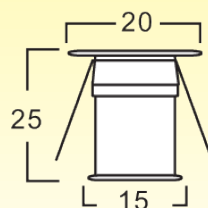

LED

LED Sternenhimmel (Mini-Einbauleuchten) Set

- IP65
- Lichtfarbe: warmweiss 3000°K
auf Wunsch farbig (rot, blau oder grün)
- Leistung: Set a 9 x 1 Watt
- Lichtstrom: 98 Lumen / Watt
- Abstrahlwinkel: 120°
- Bohrloch: 15mm
- Durchmesser: 20mm
- Einbautiefe: 25mm
- Spannung: 12 Volt (Driver nicht im
Lieferumfang enthalten)
- Betriebszeit: 35'000h
- Aluminium

Dimensionen in mm

Anwendungsbereiche

Geeignet für den Decken- und oder Wandeinbau in

- Bäder / Wellnesszonen
- Eingangsbereiche / Lounges
- Wohnbereichen
- Aussenanlagen / Terrassen / Balkone
- Signalisationslichter / Treppenbeleuchtung

Art.Nr. / No. art. / item no.

A985.601

NOSERLIGHT AG

CH-8909 Zwillikon, Tel. +41 44 701 81 81, info@noserslight.ch

www.noserslight.ch

LED

Firmament à LED (Mini-Spots à encastrer) Set

- IP65
- Couleur de lumière: blanche chaude 3000°K
(rouge, bleue ou verte sur demande)
- Puissance: Set de 9 x 1 Watt
- Flux lumineux: 98 Lumen / Watt
- Angle d'éclairage: 120°
- Trou percé au foret: 15mm
- Diamètre: 20mm
- Profondeur de montage: 25mm
- Tension: 12 Volt (Driver excl.)
- Durée de vie: 35'000h
- Aluminium