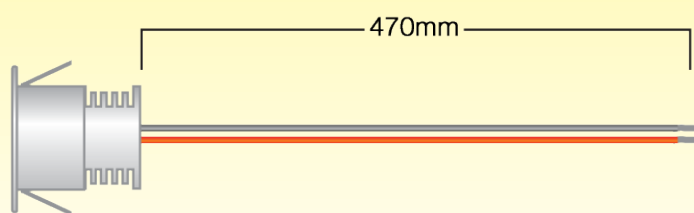

LED

LED Sternenhimmel (Mini-Einbauleuchten) Set

- IP65
- Lichtfarbe: warmweiss 3000°K
auf Wunsch farbig (rot, blau oder grün)
- Leistung: Set a 9 x 1 Watt
- Lichtstrom: 98 Lumen / Watt
- Abstrahlwinkel: 120°
- Bohrloch: 15mm
- Durchmesser: 20mm
- Einbautiefe: 25mm
- Spannung: 12 Volt (Driver nicht im
Lieferumfang enthalten)
- Betriebszeit: 35'000h
- Aluminium

Dimensionen in mm

Anwendungsbereiche

Geeignet für den Decken- und oder Wandeinbau in

- Bäder / Wellnesszonen
- Eingangsbereiche / Lounges
- Wohnbereichen
- Aussenanlagen / Terrassen / Balkone
- Signalisationslichter / Treppenbeleuchtung

Art.Nr. / No. art. / item no.

A985.601

NOSERLIGHT AG

CH-8909 Zwillikon, Tel. +41 44 701 81 81, info@noserslight.ch

www.noserslight.ch

LED

Firmament à LED (Mini-Spots à encastrer) Set

- IP65
- Couleur de lumière: blanche chaude 3000°K
(rouge, bleue ou verte sur demande)
- Puissance: Set de 9 x 1 Watt
- Flux lumineux: 98 Lumen / Watt
- Angle d'éclairage: 120°
- Trou percé au foret: 15mm
- Diamètre: 20mm
- Profondeur de montage: 25mm
- Tension: 12 Volt (Driver excl.)
- Durée de vie: 35'000h
- Aluminium