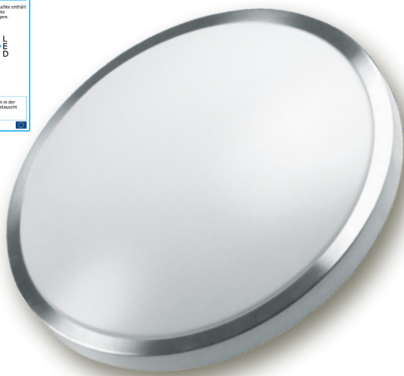

NOSER® LED Wand- und Deckenleuchten / Plafonniers et Appliques.

W	V	lm	CRI		IP	h_m	∅	K°
20	240	>1400	80	180	44	>20'000	410mm	4000

D: LED Wand-/Deckenleuchte, rund, Alu gebürstet, 410mm, dimmbar, 20W (max.24W), >1400lm, IP44, 3000°K - warmweiss, CRI>80, 180°, 240V, Abdeckung weiss,

F: LED Plafonnier / Applique, rond, alu brossé, 410mm, dimmable, 3000°K - blanc chaud, 20W (max.24W), >1400lm, CRI>70, 240V, 180°, couvercle blanc, PMMA UV résistant

Art. Nr. / No. art. / Item no.
505.20CWDH