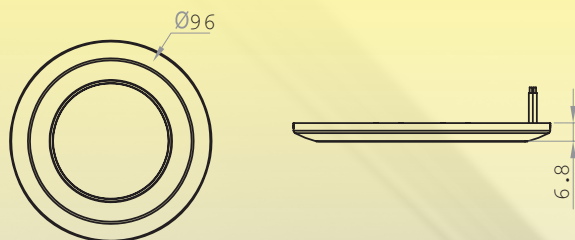

W	V	lm	CRI	△	IP	ON/OFF	h_m	ersetzt / remplace	°K
3 (max4)	240/12	300	>80	120	40	50'000	>25'000	LED → Incandescent	3000

Art. Nr. / No. art. / Item no.

A984.303

weiss / blanc

Art. Nr. / No. art. / Item no.

A984.603

nickel geb. / nickel brossé

EVP/PVR

29.-