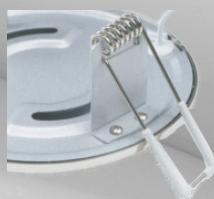

Zubehör optional: Springfedern
Accessoire optionnel: Ressorts de retenue

Art. Nr. / No. art. / Item no.

A984F

EVP/PVR

6.-