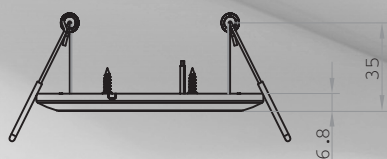

Zubehör optional: Springfedern
Accessoire optionnel: Ressorts de retenue

Art. Nr. / No. art. / Item no.

A984F

EVP/PVR

6.-